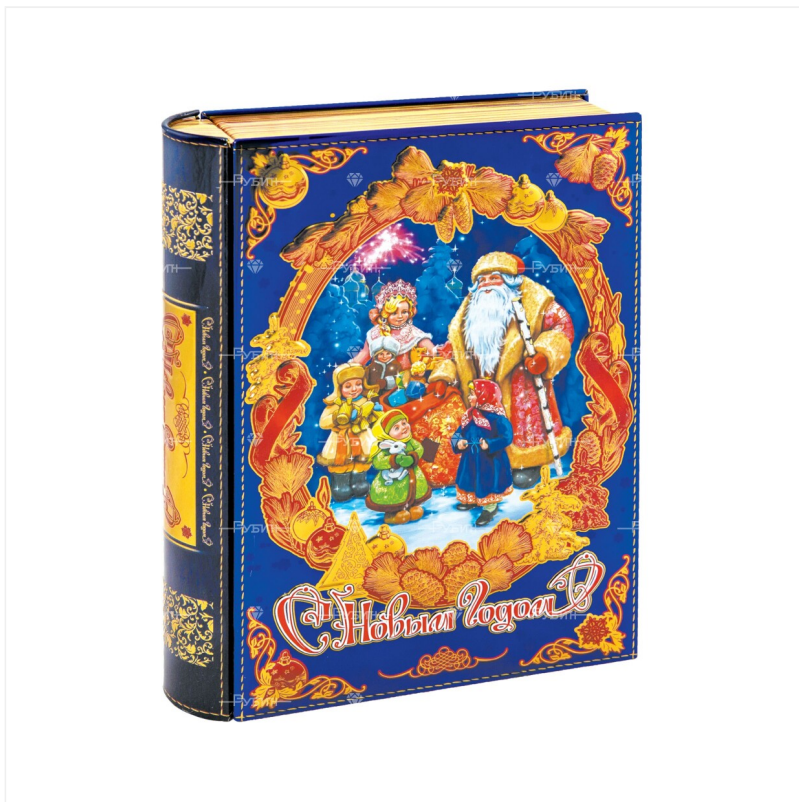

## 223 Детство

**870 ₺ / 1 подарок**

Номер подарка:	223
Вес подарка:	450
Всего изделий в подарке:	33
Размер, см:	18 5 24
Вид упаковки:	Жесть
Материал упаковки:	Жесть

Представительство Компании «Рубин» в г. Самара